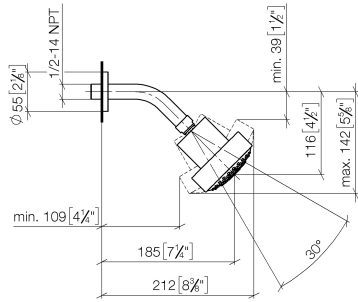

28 508 979

- Ausladung 200 mm
- Kugelgelenk 30° schwenkbar
- Dreifach verstellbar: PURIFY RAIN, COMPACT SOFT FLOW, COMPACT AQUAPRESSURE FLOW, Durchfluss max. 9 l/min (bei 3 Bar)
- Funktion ab: 7 l/min
- mit Antikalk-System
- Brausekopf Ø 92 mm
- Rosette Ø 55 mm
- Anschluss 1/2"

28 508 979

Empfohlenes Zubehör

UP-Wandwinkel -

35 085 970 90

- Max. Einbautiefe 163 mm
- Min. Einbautiefe 90 mm

28 508 979

mm [inches]

Durchflussdiagramm

Ersatzteilstückliste

Nr.	Artikelnummer	Benennung	Verbaumenge	Lieferzeit
1	09 27 22 003-00	Rosette	1	10
2	90 14 10 026 00 90	Dichtung	1	2
3	09 11 03 011-00	Anschluss	1	10
4	04 12 11 110 00-00	Brause	1	10