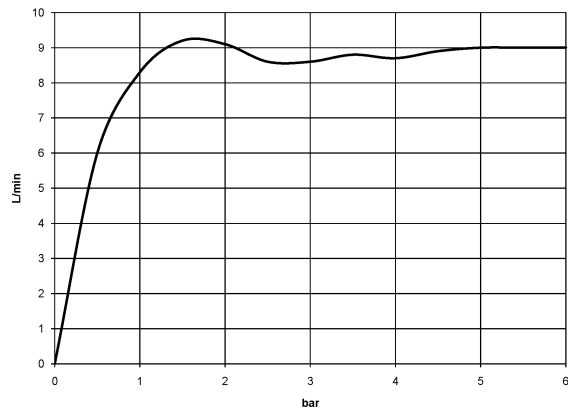

28 508 979

- Ausladung 200 mm
- Kugelgelenk 30° schwenkbar
- Dreifach verstellbar: PURIFY RAIN, COMPACT SOFT FLOW, COMPACT AQUAPRESSURE FLOW, Durchfluss max. 9 l/min (bei 3 Bar)
- Funktion ab: 7 l/min
- mit Antikalk-System
- Brausekopf Ø 92 mm
- Rosette Ø 55 mm
- Anschluss 1/2"

28 508 979

Empfohlenes Zubehör

UP-Wandwinkel -

35 085 970 90

- Max. Einbautiefe 163 mm
- Min. Einbautiefe 90 mm

28 508 979

mm [inches]

Durchflussdiagramm