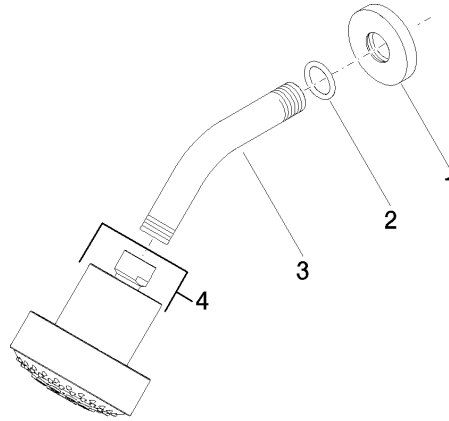

28 508 979

- Ausladung 200 mm
- Kugelgelenk 30° schwenkbar
- Dreifach verstellbar: PURIFY RAIN, COMPACT SOFT FLOW, COMPACT AQUAPRESSURE FLOW, Durchfluss max. 9 l/min (bei 3 Bar)
- Funktion ab: 7 l/min
- mit Antikalk-System
- Brausekopf Ø 92 mm
- Rosette Ø 55 mm
- Anschluss 1/2"

28 508 979

Empfohlenes Zubehör

UP-Wandwinkel -

35 085 970 90

- Max. Einbautiefe 163 mm
- Min. Einbautiefe 90 mm

28 508 979

mm [inches]

Durchflussdiagramm

Ersatzteilstückliste

Nr.	Artikelnummer	Benennung	Verbaumenge	Lieferzeit
1	09 27 22 003-00	Rosette	1	10
2	90 14 10 026 00 90	Dichtung	1	2
3	09 11 03 011-00	Anschluss	1	10
4	04 12 11 110 00-00	Brause	1	10